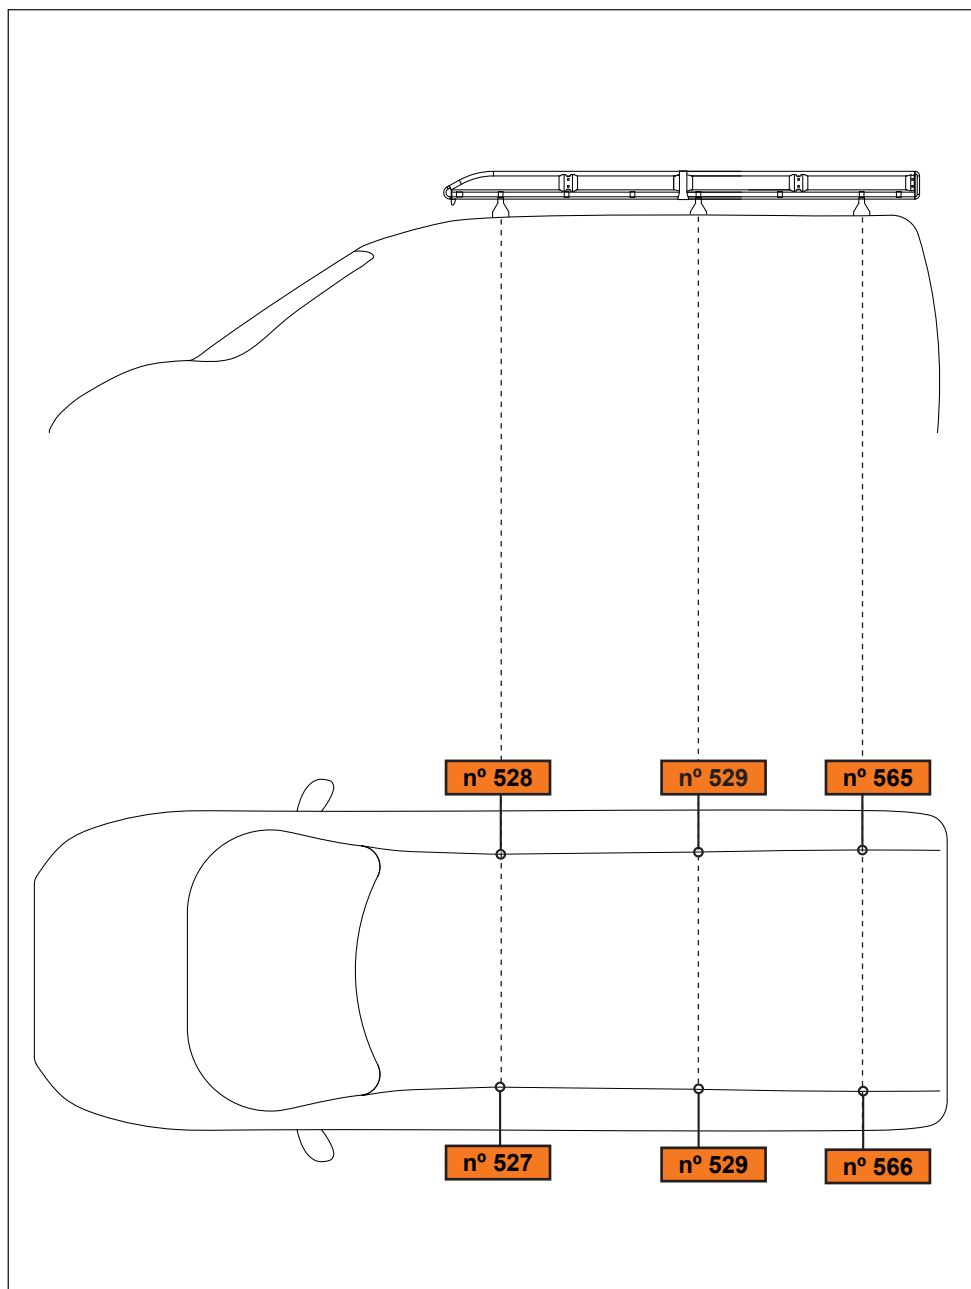

909-354

Lv7 2019-r2

Modelo-model:

Evo Rack E23-126

Lote-Lot-Lot-Lot:

01-16

Peso-Weight-Poids-Gewicht:

21,28 kg

CEE - EEC type approval:

E9 26 R- 03 3024

CITY CRASH (✓)
According to ISO/ P. AS-11154:2006

CRUZBER SA
ES-A14018311
P.I. Las Salinas II
14960 - Rute - Spain
www.cruzber.com

(E)	Instrucción de montaje ¡Leer primero!	Portaequipajes
(GB)	Assembly instructions Read first!	Roof racks
(F)	Instruction de montage Lire en premier!	Galleries
(D)	Montageanleitung Zuerst lesen!	Dachgepäckträger
(PT)	Instruções de montagem Ler primeiro!	Porta bagagens
(PL)	Instrukcja montażu Najpierw przeczytaj!	Bagażnik dachowy
(CZ)	Montážní návod Čtěte pozorně!	Strešní nosiče
(HU)	Szerelési Utasítás Először olvasd el!	Csomagtartó
(RO)	Instructiuni de montaj Intai cititi!	Krovni nosač
(HR)	Detaljne upute Prvo pročitati!	Portbagaj
(GR)	Διαβάστε προσεκτικά τις Οδηγίες Συναρμολόγησης!	Μπάρες Οροφής
(TR)	Öncelikle montaj: Talimatlarını okuyunuz!	Taşıyıcı sistem
(RU)	Инструкции по монтажу Сначала прочитайте!	Багажники на крышу
(I)	Istruzioni di montaggio Leggere per primo!	Portabagagli
(NL)	Montagehandleiding Eerst lezen!	Imperiaal
(SLO)	Navodila za sestavljanje Preberite!	Strešne košare

2. 

3. 

4. 

5. 

6. 

7. 

8. 

9. 

 **X = 500 mm**

10.

11.

12.

13.

14.