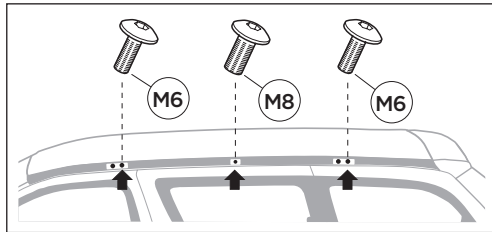

# 2

**TOYOTA Estima**, 5-dr MPV, 90-99

**TOYOTA Emina**, 5-dr MPV, 92-99

**TOYOTA Lucida**, 5-dr MPV, 92-99

**TOYOTA Previa**, 5-dr MPV, 90-99

**TOYOTA Tarago**, 5-dr MPV, 90-99

3

	W (mm)	Y (mm)	Z (mm)	W (inch)	Y (inch)	Z (inch)
<b>TOYOTA Estima</b> , 5-dr MPV, 90-99	640	750	735	25 1/4	29 1/2	28 7/8
<b>TOYOTA Emina</b> , 5-dr MPV, 92-99	640	750	735	25 1/4	29 1/2	28 7/8
<b>TOYOTA Lucida</b> , 5-dr MPV, 92-99	640	750	735	25 1/4	29 1/2	28 7/8
<b>TOYOTA Previa</b> , 5-dr MPV, 90-99	640	750	735	25 1/4	29 1/2	28 7/8
<b>TOYOTA Tarago</b> , 5-dr MPV, 90-99	640	750	735	25 1/4	29 1/2	28 7/8

x2 / x4 M6

x2 M8

x1 5 mm

x1 6 mm

1.

2.

3.

4.