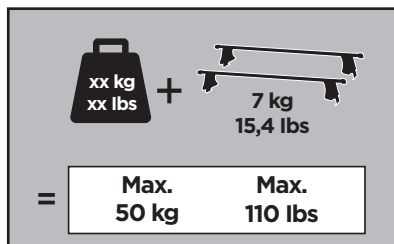

# > Instructions

**TOYOTA Estima**, 5-dr MPV, 90-99\*

**TOYOTA Emina**, 5-dr MPV, 92-99\*

**TOYOTA Lucida**, 5-dr MPV, 92-99\*

**TOYOTA Previa**, 5-dr MPV, 90-99\*

**TOYOTA Tarago**, 5-dr MPV, 90-99\*

\* With twin moon roof

ISO 11154-E

141135

C.20190306  
519-1135-02

Herbály Autó [www.herbalyauto.hu](http://www.herbalyauto.hu)

Bring your life  
[thule.com](http://thule.com)

1

	X (scale)	X (mm)	X (inch)
<b>TOYOTA Estima</b> , 5-dr MPV, 90-99	<b>37,5</b>	<b>1026</b>	<b>40 <sup>3</sup>/<sub>8</sub></b>
<b>TOYOTA Emina</b> , 5-dr MPV, 92-99	<b>27</b>	<b>921</b>	<b>36 <sup>1</sup>/<sub>4</sub></b>
<b>TOYOTA Lucida</b> , 5-dr MPV, 92-99	<b>27</b>	<b>921</b>	<b>36 <sup>1</sup>/<sub>4</sub></b>
<b>TOYOTA Previa</b> , 5-dr MPV, 90-99	<b>37,5</b>	<b>1026</b>	<b>40 <sup>3</sup>/<sub>8</sub></b>
<b>TOYOTA Tarago</b> , 5-dr MPV, 90-99	<b>37,5</b>	<b>1026</b>	<b>40 <sup>3</sup>/<sub>8</sub></b>

	Y (scale)	Y (mm)	Y (inch)
<b>TOYOTA Estima</b> , 5-dr MPV, 90-99	<b>34</b>	<b>991</b>	<b>39</b>
<b>TOYOTA Emina</b> , 5-dr MPV, 92-99	<b>23,5</b>	<b>886</b>	<b>34 <sup>7</sup>/<sub>8</sub></b>
<b>TOYOTA Lucida</b> , 5-dr MPV, 92-99	<b>23,5</b>	<b>886</b>	<b>34 <sup>7</sup>/<sub>8</sub></b>
<b>TOYOTA Previa</b> , 5-dr MPV, 90-99	<b>34</b>	<b>991</b>	<b>39</b>
<b>TOYOTA Tarago</b> , 5-dr MPV, 90-99	<b>34</b>	<b>991</b>	<b>39</b>