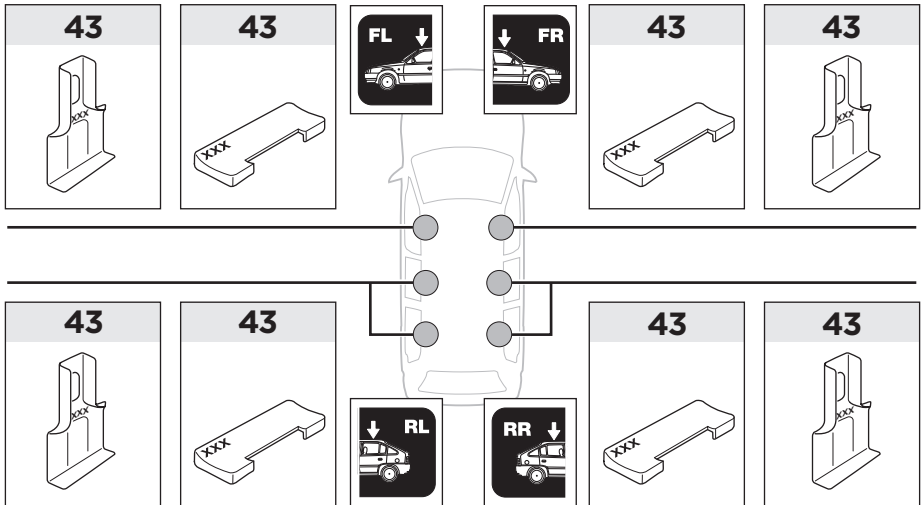

# 2

**TOYOTA Estima**, 5-dr MPV, 90-99

**TOYOTA Emina**, 5-dr MPV, 92-99

**TOYOTA Lucida**, 5-dr MPV, 92-99

**TOYOTA Previa**, 5-dr MPV, 90-99

**TOYOTA Tarago**, 5-dr MPV, 90-99

3

	W (mm)	Y (mm)	Z (mm)	W (inch)	Y (inch)	Z (inch)
<b>TOYOTA Estima</b> , 5-dr MPV, 90-99	640	750	735	25 1/4	29 1/2	28 7/8
<b>TOYOTA Emina</b> , 5-dr MPV, 92-99	640	750	735	25 1/4	29 1/2	28 7/8
<b>TOYOTA Lucida</b> , 5-dr MPV, 92-99	640	750	735	25 1/4	29 1/2	28 7/8
<b>TOYOTA Previa</b> , 5-dr MPV, 90-99	640	750	735	25 1/4	29 1/2	28 7/8
<b>TOYOTA Tarago</b> , 5-dr MPV, 90-99	640	750	735	25 1/4	29 1/2	28 7/8

x2 / x4 M6

x2 M8

x1 5 mm

x1 6 mm

1.

2.

3.

4.