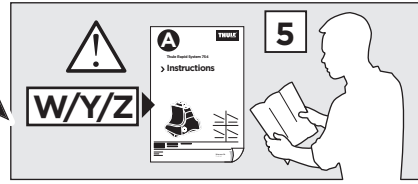

# 2

**TOYOTA Estima**, 5-dr MPV, 90-99

**TOYOTA Emina**, 5-dr MPV, 92-99

**TOYOTA Lucida**, 5-dr MPV, 92-99

**TOYOTA Previa**, 5-dr MPV, 90-99

**TOYOTA Tarago**, 5-dr MPV, 90-99

3

	W (mm)	Y (mm)	Z (mm)	W (inch)	Y (inch)	Z (inch)
<b>TOYOTA Estima</b> , 5-dr MPV, 90-99	640	750	735	25 1/4	29 1/2	28 7/8
<b>TOYOTA Emina</b> , 5-dr MPV, 92-99	640	750	735	25 1/4	29 1/2	28 7/8
<b>TOYOTA Lucida</b> , 5-dr MPV, 92-99	640	750	735	25 1/4	29 1/2	28 7/8
<b>TOYOTA Previa</b> , 5-dr MPV, 90-99	640	750	735	25 1/4	29 1/2	28 7/8
<b>TOYOTA Tarago</b> , 5-dr MPV, 90-99	640	750	735	25 1/4	29 1/2	28 7/8