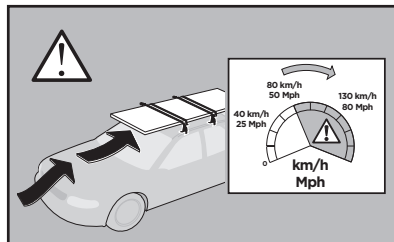

ISO 11154-E

141135

C.20190306  
519-1135-02

Herbály Autó [www.herbalyauto.hu](http://www.herbalyauto.hu)

Bring your life  
[thule.com](http://thule.com)

1

	X (scale)	X (mm)	X (inch)
<b>TOYOTA Estima</b> , 5-dr MPV, 90-99	<b>37,5</b>	<b>1026</b>	<b>40 <sup>3</sup>/<sub>8</sub></b>
<b>TOYOTA Emina</b> , 5-dr MPV, 92-99	<b>27</b>	<b>921</b>	<b>36 <sup>1</sup>/<sub>4</sub></b>
<b>TOYOTA Lucida</b> , 5-dr MPV, 92-99	<b>27</b>	<b>921</b>	<b>36 <sup>1</sup>/<sub>4</sub></b>
<b>TOYOTA Previa</b> , 5-dr MPV, 90-99	<b>37,5</b>	<b>1026</b>	<b>40 <sup>3</sup>/<sub>8</sub></b>
<b>TOYOTA Tarago</b> , 5-dr MPV, 90-99	<b>37,5</b>	<b>1026</b>	<b>40 <sup>3</sup>/<sub>8</sub></b>