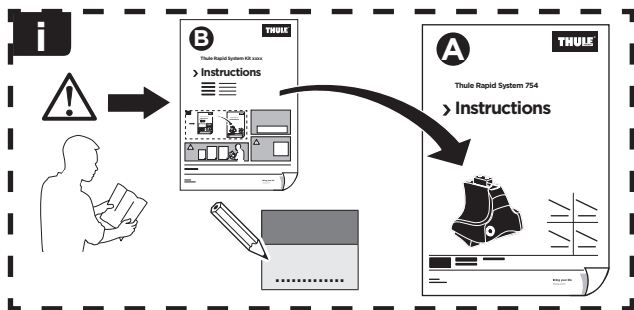

ISO 11154-E

141135

C.20190306  
519-1135-02

Herbály Autó [www.herbalyauto.hu](http://www.herbalyauto.hu)

Bring your life  
[thule.com](http://thule.com)

1

	X (scale)	X (mm)	X (inch)
<b>TOYOTA Estima</b> , 5-dr MPV, 90-99	<b>37,5</b>	<b>1026</b>	<b>40 <sup>3</sup>/<sub>8</sub></b>
<b>TOYOTA Emina</b> , 5-dr MPV, 92-99	<b>27</b>	<b>921</b>	<b>36 <sup>1</sup>/<sub>4</sub></b>
<b>TOYOTA Lucida</b> , 5-dr MPV, 92-99	<b>27</b>	<b>921</b>	<b>36 <sup>1</sup>/<sub>4</sub></b>
<b>TOYOTA Previa</b> , 5-dr MPV, 90-99	<b>37,5</b>	<b>1026</b>	<b>40 <sup>3</sup>/<sub>8</sub></b>
<b>TOYOTA Tarago</b> , 5-dr MPV, 90-99	<b>37,5</b>	<b>1026</b>	<b>40 <sup>3</sup>/<sub>8</sub></b>