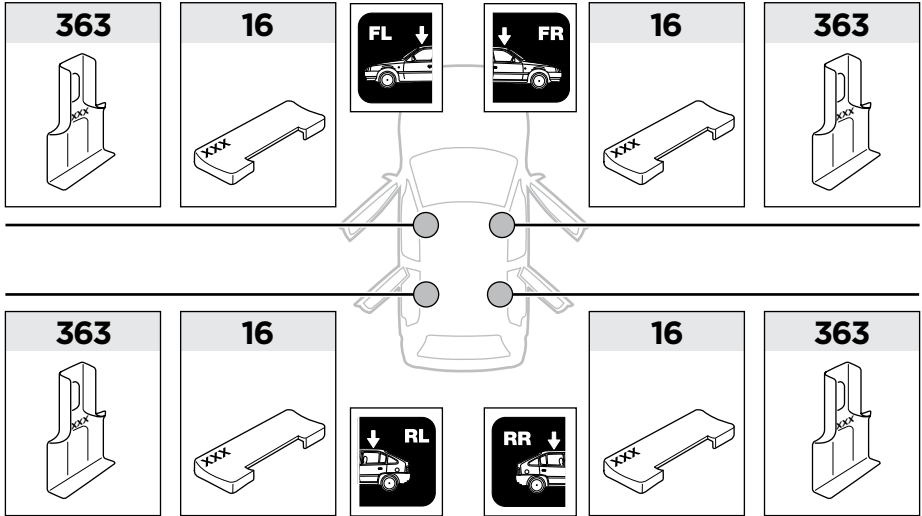

	Y (scale)	Y (mm)	Y (inch)
CHRYSLER PT Cruiser , 5-dr Estate, 00-09	28	931	36 ⁵ / ₈
CHRYSLER PT Cruiser , 5-dr Wagon, *01-10	28	931	36 ⁵ / ₈
DAEWOO Musso , 5-dr SUV, 93-05	38,5	1036	40 ³ / ₄
SSANGYONG Musso , 5-dr SUV, 93-05	38,5	1036	40 ³ / ₄

2

CHRYSLER PT Cruiser, 5-dr Estate, 00-09

CHRYSLER PT Cruiser, 5-dr Wagon, *01-10

DAEWOO Musso, 5-dr SUV, 93-05

SSANGYONG Musso, 5-dr SUV, 93-05

3

	W (mm)	Z (mm)	W (inch)	Z (inch)
CHRYSLER PT Cruiser , 5-dr Estate, 00-09	290	700	11 ³/₈	27 ¹/₂
CHRYSLER PT Cruiser , 5-dr Wagon, *01-10	290	700	11 ³/₈	27 ¹/₂
DAEWOO Musso , 5-dr SUV, 93-05	300	700	11 ³/₄	27 ¹/₂
SSANGYONG Musso , 5-dr SUV, 93-05	300	700	11 ³/₄	27 ¹/₂