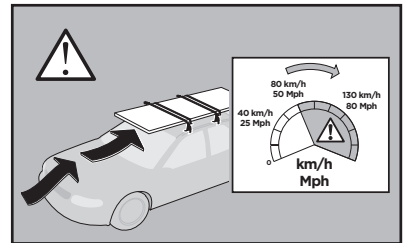

Thule Rapid System Kit 1388

> Instructions

HYUNDAI Sonata, 4-dr Sedan, 05-09 / *06-10

*North America

ISO 11154-E

1

	X (scale)	X (mm)	X (inch)
HYUNDAI Sonata, 4-dr Sedan, 05-09 / *06-10	42,5	1076	42 ³/₈

	Y (scale)	Y (mm)	Y (inch)
HYUNDAI Sonata, 4-dr Sedan, 05-09 / *06-10	39	1041	41

2

HYUNDAI Sonata, 4-dr Sedan, 05-09 / *06-10

3

	W (mm)	Z (mm)	W (inch)	Z (inch)
HYUNDAI Sonata , 4-dr Sedan, 05-09 / *06-10	230	670	9	26 ³/₈