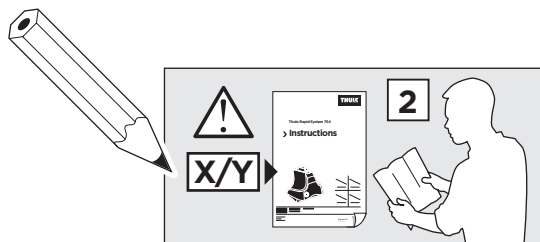

Thule Rapid System Kit 1388

> Instructions

HYUNDAI Sonata, 4-dr Sedan, 05-09 / *06-10

*North America

ISO 11154-E

1

	X (scale)	X (mm)	X (inch)
HYUNDAI Sonata, 4-dr Sedan, 05-09 / *06-10	42,5	1076	42 ³/₈

	Y (scale)	Y (mm)	Y (inch)
HYUNDAI Sonata, 4-dr Sedan, 05-09 / *06-10	39	1041	41

2

HYUNDAI Sonata, 4-dr Sedan, 05-09 / *06-10

3

	W (mm)	Z (mm)	W (inch)	Z (inch)
HYUNDAI Sonata , 4-dr Sedan, 05-09 / *06-10	230	670	9	26 ³/₈