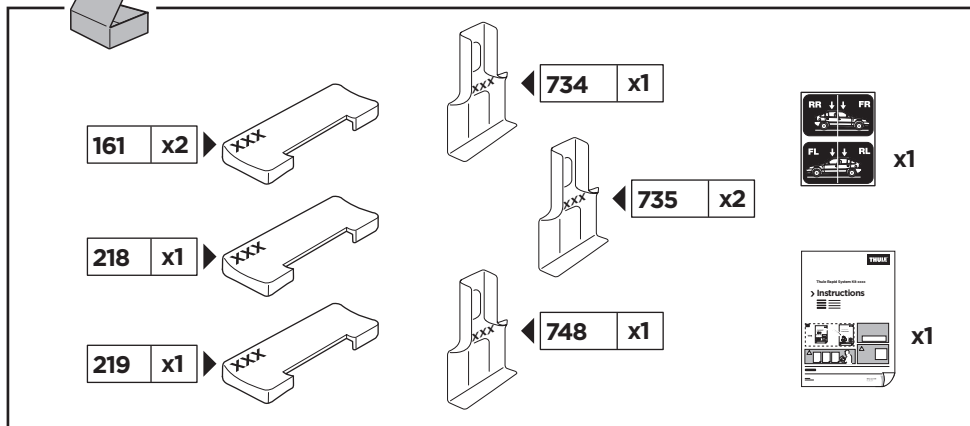

Thule Rapid System Kit 1388

> Instructions

HYUNDAI Sonata, 4-dr Sedan, 05-09 / *06-10

*North America

ISO 11154-E

1

	X (scale)	X (mm)	X (inch)
HYUNDAI Sonata, 4-dr Sedan, 05-09 / *06-10	42,5	1076	42 ³/₈

	Y (scale)	Y (mm)	Y (inch)
HYUNDAI Sonata, 4-dr Sedan, 05-09 / *06-10	39	1041	41

2

HYUNDAI Sonata, 4-dr Sedan, 05-09 / *06-10

3

	W (mm)	Z (mm)	W (inch)	Z (inch)
HYUNDAI Sonata , 4-dr Sedan, 05-09 / *06-10	230	670	9	26 ³/₈