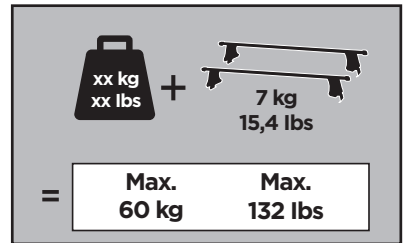

Thule Rapid System Kit 1388

> Instructions

HYUNDAI Sonata, 4-dr Sedan, 05-09 / *06-10

*North America

ISO 11154-E

1

	X (scale)	X (mm)	X (inch)
HYUNDAI Sonata, 4-dr Sedan, 05-09 / *06-10	42,5	1076	42 ³/₈

	Y (scale)	Y (mm)	Y (inch)
HYUNDAI Sonata, 4-dr Sedan, 05-09 / *06-10	39	1041	41

2

HYUNDAI Sonata, 4-dr Sedan, 05-09 / *06-10

3

	W (mm)	Z (mm)	W (inch)	Z (inch)
HYUNDAI Sonata , 4-dr Sedan, 05-09 / *06-10	230	670	9	26 ³/₈