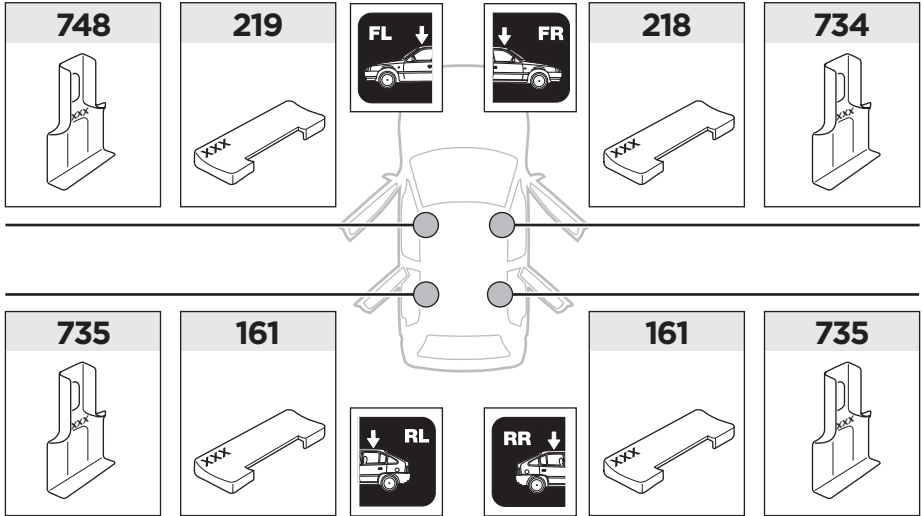

Thule Rapid System Kit 1388

> Instructions

HYUNDAI Sonata, 4-dr Sedan, 05-09 / *06-10

*North America

ISO 11154-E

1

	X (scale)	X (mm)	X (inch)
HYUNDAI Sonata, 4-dr Sedan, 05-09 / *06-10	42,5	1076	42 ³/₈

	Y (scale)	Y (mm)	Y (inch)
HYUNDAI Sonata, 4-dr Sedan, 05-09 / *06-10	39	1041	41

2

HYUNDAI Sonata, 4-dr Sedan, 05-09 / *06-10

3

	W (mm)	Z (mm)	W (inch)	Z (inch)
HYUNDAI Sonata , 4-dr Sedan, 05-09 / *06-10	230	670	9	26 ³/₈