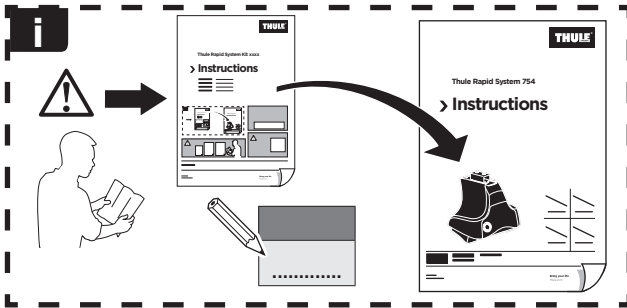

Thule Rapid System Kit 1388

> Instructions

HYUNDAI Sonata, 4-dr Sedan, 05-09 / *06-10

*North America

ISO 11154-E

1

	X (scale)	X (mm)	X (inch)
HYUNDAI Sonata, 4-dr Sedan, 05-09 / *06-10	42,5	1076	42 ³/₈

	Y (scale)	Y (mm)	Y (inch)
HYUNDAI Sonata, 4-dr Sedan, 05-09 / *06-10	39	1041	41

2

HYUNDAI Sonata, 4-dr Sedan, 05-09 / *06-10

3

	W (mm)	Z (mm)	W (inch)	Z (inch)
HYUNDAI Sonata , 4-dr Sedan, 05-09 / *06-10	230	670	9	26 ³/₈