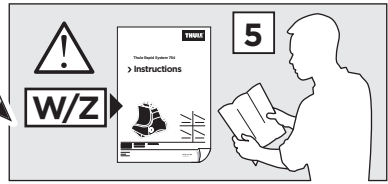

Thule Rapid System Kit 1388

> Instructions

HYUNDAI Sonata, 4-dr Sedan, 05-09 / *06-10

*North America

ISO 11154-E

1

	X (scale)	X (mm)	X (inch)
HYUNDAI Sonata, 4-dr Sedan, 05-09 / *06-10	42,5	1076	42 ³/₈

	Y (scale)	Y (mm)	Y (inch)
HYUNDAI Sonata, 4-dr Sedan, 05-09 / *06-10	39	1041	41

2

HYUNDAI Sonata, 4-dr Sedan, 05-09 / *06-10

3

	W (mm)	Z (mm)	W (inch)	Z (inch)
HYUNDAI Sonata , 4-dr Sedan, 05-09 / *06-10	230	670	9	26 ³/₈