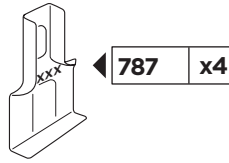

Thule Rapid System Kit 1394

> Instructions

DAIHATSU Materia, 5-dr MPV, 07-
TOYOTA bB, 5-dr MPV, 06-

ISO 11154-E

x1

x1

1

	X (scale)	X (mm)	X (inch)
DAIHATSU Materia , 5-dr MPV, 07-	38,5	1036	40 ³ / ₄
TOYOTA bB , 5-dr MPV, 06-	38,5	1036	40 ³ / ₄

	Y (scale)	Y (mm)	Y (inch)
DAIHATSU Materia , 5-dr MPV, 07-	36,5	1016	40
TOYOTA bB , 5-dr MPV, 06-	36,5	1016	40

2

DAIHATSU Materia, 5-dr MPV, 07-
TOYOTA bB, 5-dr MPV, 06-

3

	W (mm)	Z (mm)	W (inch)	Z (inch)
DAIHATSU Materia , 5-dr MPV, 07-	485	710	19 1/8	28
TOYOTA bB , 5-dr MPV, 06-	485	710	19 1/8	28