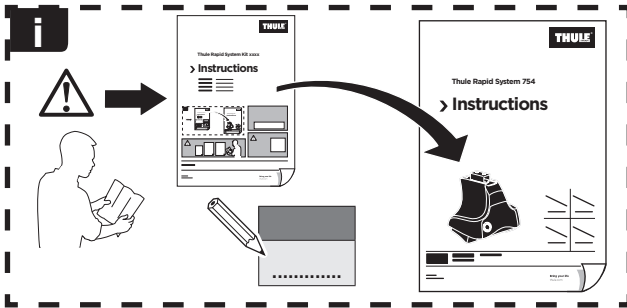

Thule Rapid System Kit 1394

> Instructions

DAIHATSU Materia, 5-dr MPV, 07-
TOYOTA bB, 5-dr MPV, 06-

ISO 11154-E

x1

x1

1

	X (scale)	X (mm)	X (inch)
DAIHATSU Materia , 5-dr MPV, 07-	38,5	1036	40 ³ / ₄
TOYOTA bB , 5-dr MPV, 06-	38,5	1036	40 ³ / ₄

	Y (scale)	Y (mm)	Y (inch)
DAIHATSU Materia , 5-dr MPV, 07-	36,5	1016	40
TOYOTA bB , 5-dr MPV, 06-	36,5	1016	40

2

DAIHATSU Materia, 5-dr MPV, 07-
TOYOTA bB, 5-dr MPV, 06-

3

	W (mm)	Z (mm)	W (inch)	Z (inch)
DAIHATSU Materia , 5-dr MPV, 07-	485	710	19 1/8	28
TOYOTA bB , 5-dr MPV, 06-	485	710	19 1/8	28