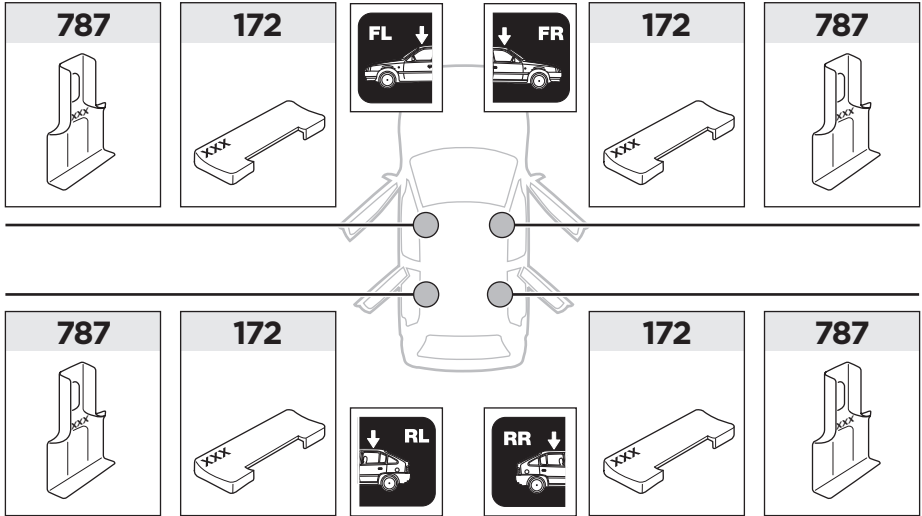

Thule Rapid System Kit 1394

> Instructions

DAIHATSU Materia, 5-dr MPV, 07-
TOYOTA bB, 5-dr MPV, 06-

ISO 11154-E

x1

x1

1

	X (scale)	X (mm)	X (inch)
DAIHATSU Materia , 5-dr MPV, 07-	38,5	1036	40 ³ / ₄
TOYOTA bB , 5-dr MPV, 06-	38,5	1036	40 ³ / ₄

	Y (scale)	Y (mm)	Y (inch)
DAIHATSU Materia , 5-dr MPV, 07-	36,5	1016	40
TOYOTA bB , 5-dr MPV, 06-	36,5	1016	40

2

DAIHATSU Materia, 5-dr MPV, 07-
TOYOTA bB, 5-dr MPV, 06-

3

	W (mm)	Z (mm)	W (inch)	Z (inch)
DAIHATSU Materia , 5-dr MPV, 07-	485	710	19 1/8	28
TOYOTA bB , 5-dr MPV, 06-	485	710	19 1/8	28