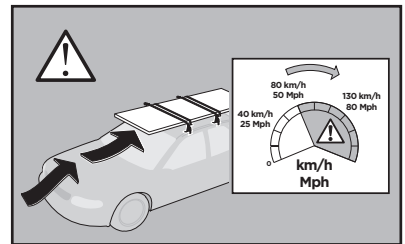

Thule Rapid System Kit 1394

> Instructions

DAIHATSU Materia, 5-dr MPV, 07-
TOYOTA bB, 5-dr MPV, 06-

ISO 11154-E

x1

x1

1

	X (scale)	X (mm)	X (inch)
DAIHATSU Materia , 5-dr MPV, 07-	38,5	1036	40 ³ / ₄
TOYOTA bB , 5-dr MPV, 06-	38,5	1036	40 ³ / ₄

	Y (scale)	Y (mm)	Y (inch)
DAIHATSU Materia , 5-dr MPV, 07-	36,5	1016	40
TOYOTA bB , 5-dr MPV, 06-	36,5	1016	40

2

DAIHATSU Materia, 5-dr MPV, 07-
TOYOTA bB, 5-dr MPV, 06-

3

	W (mm)	Z (mm)	W (inch)	Z (inch)
DAIHATSU Materia , 5-dr MPV, 07-	485	710	19 1/8	28
TOYOTA bB , 5-dr MPV, 06-	485	710	19 1/8	28