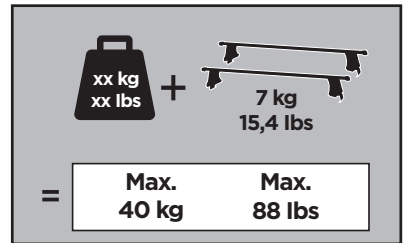

Thule Rapid System Kit 1394

> Instructions

DAIHATSU Materia, 5-dr MPV, 07-
TOYOTA bB, 5-dr MPV, 06-

ISO 11154-E

x1

x1

1

	X (scale)	X (mm)	X (inch)
DAIHATSU Materia , 5-dr MPV, 07-	38,5	1036	40 ³ / ₄
TOYOTA bB , 5-dr MPV, 06-	38,5	1036	40 ³ / ₄

	Y (scale)	Y (mm)	Y (inch)
DAIHATSU Materia , 5-dr MPV, 07-	36,5	1016	40
TOYOTA bB , 5-dr MPV, 06-	36,5	1016	40

2

DAIHATSU Materia, 5-dr MPV, 07-
TOYOTA bB, 5-dr MPV, 06-

3

	W (mm)	Z (mm)	W (inch)	Z (inch)
DAIHATSU Materia , 5-dr MPV, 07-	485	710	19 1/8	28
TOYOTA bB , 5-dr MPV, 06-	485	710	19 1/8	28