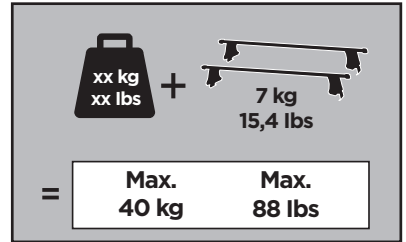

Thule Rapid System Kit 1519

> Instructions

ACURA TL, 4-dr Sedan, 09-14

ISO 11154-E

141519

C.20151222
519-1519-03

Herbály Autó www.herbalyauto.hu

Bring your life

thule.com