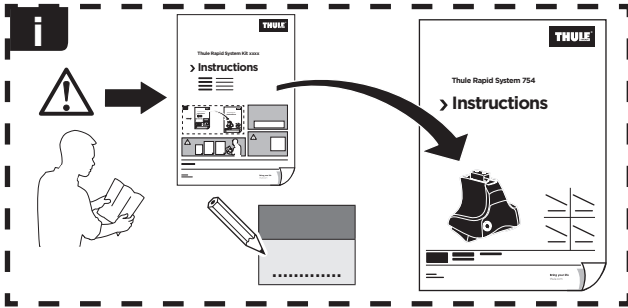

# > Instructions

ACURA TL, 4-dr Sedan, 09-14

ISO 11154-E

141519

C.20151222  
519-1519-03

Herbály Autó [www.herbalyauto.hu](http://www.herbalyauto.hu)

Bring your life

[thule.com](http://thule.com)

109 x2

112 x2

419 x2

653 x2

x1

x1

1

	X (scale)	X (mm)	X (inch)
<b>ACURA TL, 4-dr Sedan, 09-14</b>	<b>43</b>	<b>1080</b>	<b>42 1/2</b>

	Y (scale)	Y (mm)	Y (inch)
<b>ACURA TL, 4-dr Sedan, 09-14</b>	<b>42</b>	<b>1070</b>	<b>42</b>

**2**

**ACURA TL, 4-dr Sedan, 09-14**

**3**

	W (mm)	Z (mm)	W (inch)	Z (inch)
ACURA TL, 4-dr Sedan, 09-14	255	700	10	27 1/2