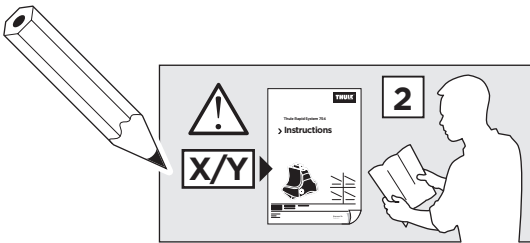

109 x2

112 x2

419 x2

653 x2

x1

x1

1

	X (scale)	X (mm)	X (inch)
<b>ACURA TL, 4-dr Sedan, 09-14</b>	<b>43</b>	<b>1080</b>	<b>42 1/2</b>