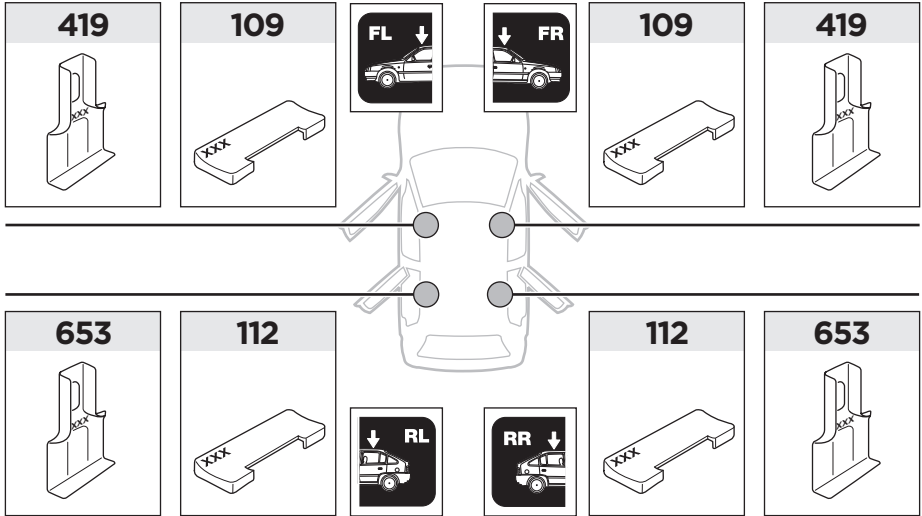

109 x2

112 x2

419 x2

653 x2

x1

x1

1

	X (scale)	X (mm)	X (inch)
<b>ACURA TL, 4-dr Sedan, 09-14</b>	<b>43</b>	<b>1080</b>	<b>42 1/2</b>

	Y (scale)	Y (mm)	Y (inch)
<b>ACURA TL, 4-dr Sedan, 09-14</b>	<b>42</b>	<b>1070</b>	<b>42</b>

**2**

**ACURA TL, 4-dr Sedan, 09-14**

**3**

	W (mm)	Z (mm)	W (inch)	Z (inch)
ACURA TL, 4-dr Sedan, 09-14	255	700	10	27 1/2