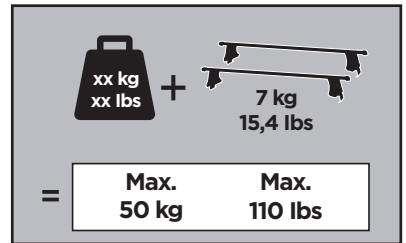

Thule Rapid System Kit 1649

> Instructions

SUBARU Impreza, 4-dr Sedan, 11-16 / *12-17

SUBARU Levorg, 4-dr Sedan, 14-

SUBARU WRX, 4-dr Sedan, 14-17

*North America

ISO 11154-E

141649

1200 x2

1201 x2

x1

x1

1

	X (scale)	X (mm)	X (inch)
SUBARU Impreza , 4-dr Sedan, 11-16 / *12-17	41,5	1066	42
SUBARU Levorg , 4-dr Sedan, 14-	41,5	1066	42
SUBARU WRX , 4-dr Sedan, 14-17	41,5	1066	42

	Y (scale)	Y (mm)	Y (inch)
SUBARU Impreza , 4-dr Sedan, 11-16 / *12-17	37,5	1026	40 ³ / ₈
SUBARU Levorg , 4-dr Sedan, 14-	37,5	1026	40 ³ / ₈
SUBARU WRX , 4-dr Sedan, 14-17	37,5	1026	40 ³ / ₈