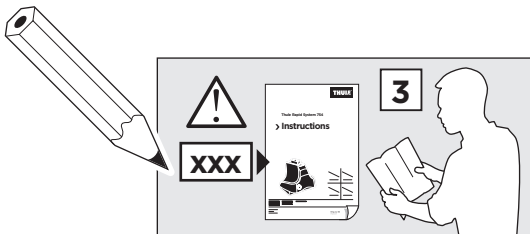

2

SUBARU Impreza, 4-dr Sedan, 11-16/ *12-17

SUBARU Levorg, 4-dr Sedan, 14-

SUBARU WRX, 4-dr Sedan, 14-17