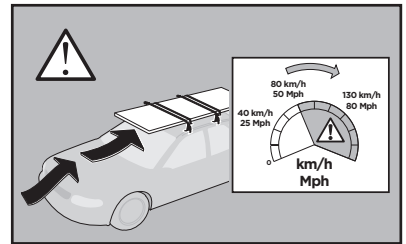

Thule Rapid System Kit 1649

> Instructions

SUBARU Impreza, 4-dr Sedan, 11-16 / *12-17

SUBARU Levorg, 4-dr Sedan, 14-

SUBARU WRX, 4-dr Sedan, 14-17

*North America

ISO 11154-E

141649

C.20170608
519-1649-04

Herbály Autó www.herbalyauto.hu

Bring your life

thule.com