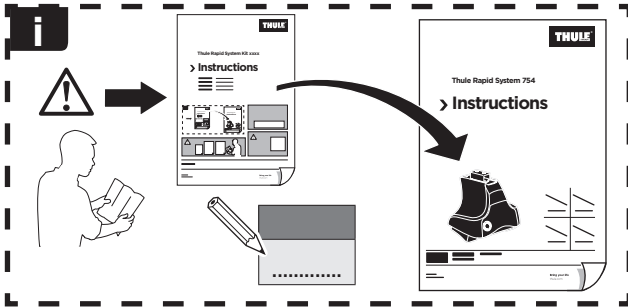

Thule Rapid System Kit 1649

> Instructions

SUBARU Impreza, 4-dr Sedan, 11-16 / *12-17

SUBARU Levorg, 4-dr Sedan, 14-

SUBARU WRX, 4-dr Sedan, 14-17

*North America

ISO 11154-E

141649