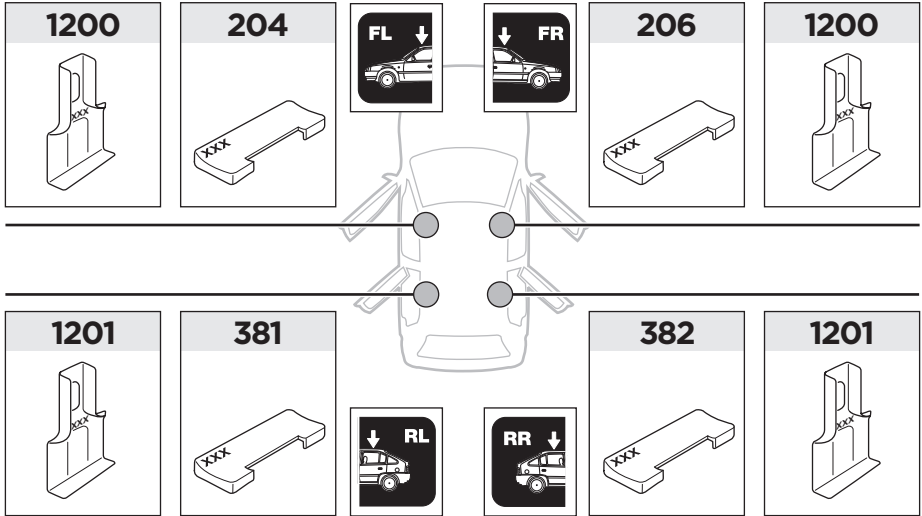

1200 x2

1201 x2

x1

x1

1

	X (scale)	X (mm)	X (inch)
SUBARU Impreza , 4-dr Sedan, 11-16 / *12-17	41,5	1066	42
SUBARU Levorg , 4-dr Sedan, 14-	41,5	1066	42
SUBARU WRX , 4-dr Sedan, 14-17	41,5	1066	42

	Y (scale)	Y (mm)	Y (inch)
SUBARU Impreza , 4-dr Sedan, 11-16 / *12-17	37,5	1026	40 ³ / ₈
SUBARU Levorg , 4-dr Sedan, 14-	37,5	1026	40 ³ / ₈
SUBARU WRX , 4-dr Sedan, 14-17	37,5	1026	40 ³ / ₈

2

SUBARU Impreza, 4-dr Sedan, 11-16/ *12-17

SUBARU Levorg, 4-dr Sedan, 14-

SUBARU WRX, 4-dr Sedan, 14-17

3

	W (mm)	Z (mm)	W (inch)	Z (inch)
SUBARU Impreza , 4-dr Sedan, 11-16 / *12-17	230	790	9	31 1/8
SUBARU Levorg , 4-dr Sedan, 14-	230	790	9	31 1/8
SUBARU WRX , 4-dr Sedan, 14-17	230	790	9	31 1/8