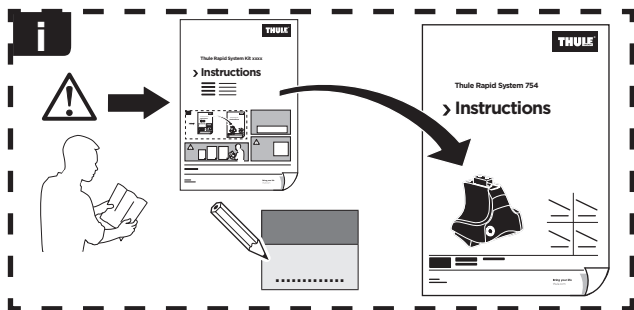

Thule Rapid System Kit 1754

> Instructions

SKODA Rapid Spaceback, 5-dr Hatchback, 14-

ISO 11154-E

141754

C.2014/0122
519-1754-01

Herbály Autó www.herbalyauto.hu

Bring your life