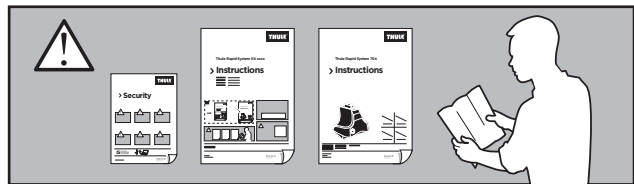

Thule Rapid System Kit 1754

> Instructions

SKODA Rapid Spaceback, 5-dr Hatchback, 14-

ISO 11154-E

141754

C.2014/0122
519-1754-01

Herbály Autó www.herbalyauto.hu

Bring your life