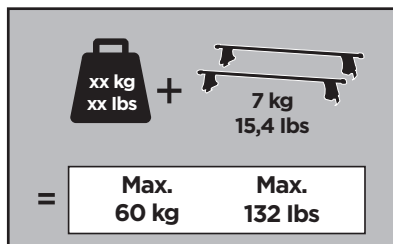

Thule Rapid System Kit 1754

> Instructions

SKODA Rapid Spaceback, 5-dr Hatchback, 14-

ISO 11154-E

141754

C.2014/0122
519-1754-01

Herbály Autó www.herbalyauto.hu

Bring your life

thule.com