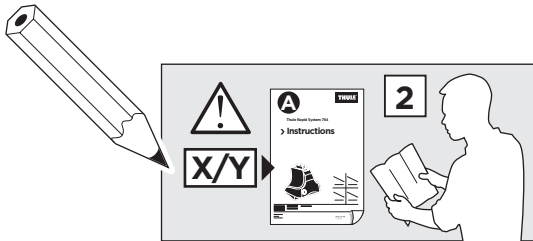

Y (scale)	Y (mm)	Y (inch)
TOYOTA Vios, 4-dr Sedan, 13-	29,5	946	37 1/4
TOYOTA Yaris, 4-dr Sedan, 13-	29,5	946	37 1/4