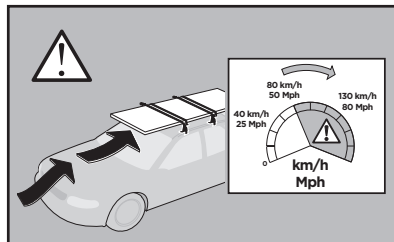

ISO 11154-E

141767
C.20150320
519-1767-01

Herbály Autó www.herbalyauto.hu

Bring your life
thule.com