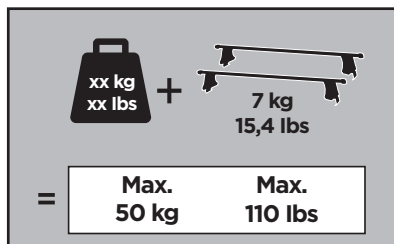

ISO 11154-E

141767
C.20150320
519-1767-01

Herbály Autó www.herbalyauto.hu

Bring your life
thule.com