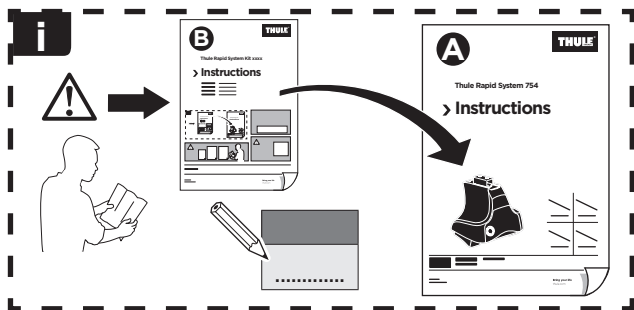

Thule Rapid System Kit 1767

> Instructions

TOYOTA Vios, 4-dr Sedan, 13-

TOYOTA Yaris, 4-dr Sedan, 13-

ISO 11154-E

141767
C.20150320
519-1767-01

Herbály Autó www.herbalyauto.hu

Bring your life
thule.com