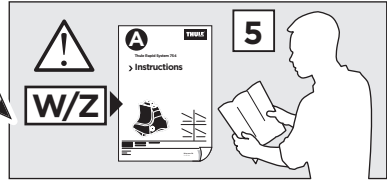

3

	W (mm)	Z (mm)	W (inch)	Z (inch)
TOYOTA Vios, 4-dr Sedan, 13-	230	670	9	26 ³/₈
TOYOTA Yaris, 4-dr Sedan, 13-	230	670	9	26 ³/₈