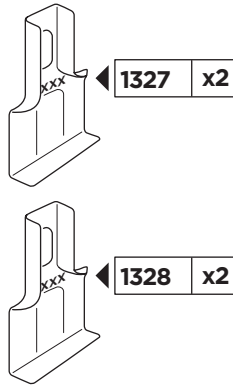

Thule Rapid System Kit 1767

> Instructions

TOYOTA Vios, 4-dr Sedan, 13-

TOYOTA Yaris, 4-dr Sedan, 13-

ISO 11154-E

141767
C.20150320
519-1767-01

Herbály Autó www.herbalyauto.hu

Bring your life
thule.com

x1

x1

1

	X (scale)	X (mm)	X (inch)
TOYOTA Vios , 4-dr Sedan, 13-	32,5	976	38 1/2
TOYOTA Yaris , 4-dr Sedan, 13-	32,5	976	38 1/2

	Y (scale)	Y (mm)	Y (inch)
TOYOTA Vios , 4-dr Sedan, 13-	29,5	946	37 1/4
TOYOTA Yaris , 4-dr Sedan, 13-	29,5	946	37 1/4

2

TOYOTA Vios, 4-dr Sedan, 13-
TOYOTA Yaris, 4-dr Sedan, 13-

3

	W (mm)	Z (mm)	W (inch)	Z (inch)
TOYOTA Vios , 4-dr Sedan, 13-	230	670	9	26 ³ / ₈
TOYOTA Yaris , 4-dr Sedan, 13-	230	670	9	26 ³ / ₈