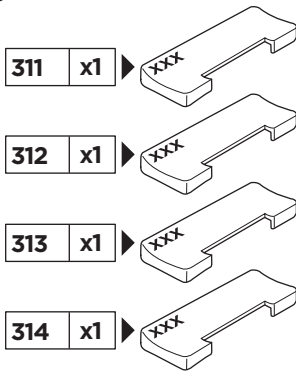

Thule Rapid System Kit 1767

> Instructions

TOYOTA Vios, 4-dr Sedan, 13-

TOYOTA Yaris, 4-dr Sedan, 13-

ISO 11154-E

141767
C.20150320
519-1767-01

Herbály Autó www.herbalyauto.hu

Bring your life
thule.com

x1

x1

1

	X (scale)	X (mm)	X (inch)
TOYOTA Vios , 4-dr Sedan, 13-	32,5	976	38 1/2
TOYOTA Yaris , 4-dr Sedan, 13-	32,5	976	38 1/2

	Y (scale)	Y (mm)	Y (inch)
TOYOTA Vios , 4-dr Sedan, 13-	29,5	946	37 1/4
TOYOTA Yaris , 4-dr Sedan, 13-	29,5	946	37 1/4