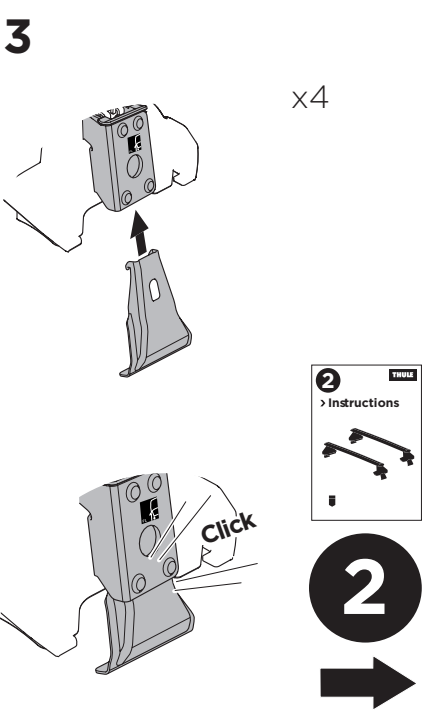

## Kit 145015

VOLKSWAGEN Polo (Mk V.), 5-dr Hatchback, 09-17

ISO 1154-E

				<b>Evo X (scale)</b>	<b>Edge X (scale)</b>
<b>VOLKSWAGEN Polo (Mk V.), 5-dr Hatchback, 09-17</b>				<b>41</b>	<b>O</b>

		<b>X (mm/inch)</b>		
<b>VOLKSWAGEN Polo (Mk V.), 5-dr Hatchback, 09-17</b>				<b>1061 mm / 41 3/4"</b>

				<b>Evo Y (scale)</b>	<b>Edge Y (scale)</b>
<b>VOLKSWAGEN Polo (Mk V.), 5-dr Hatchback, 09-17</b>				<b>36</b>	<b>G</b>

		<b>Y (mm/inch)</b>		
<b>VOLKSWAGEN Polo (Mk V.), 5-dr Hatchback, 09-17</b>				<b>1011 mm / 39 3/4"</b>

	<b>W (mm/inch)</b>	<b>Z (mm/inch)</b>
<b>VOLKSWAGEN Polo (Mk V.), 5-dr Hatchback, 09-17</b>	<b>795 mm / 31 1/4"</b>	<b>175 mm / 6 7/8"</b>