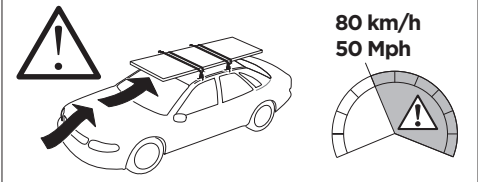

## Kit 145015

VOLKSWAGEN Polo (Mk V.), 5-dr Hatchback, 09-17

ISO 1154-E

				<b>Evo X (scale)</b>	<b>Edge X (scale)</b>
<b>VOLKSWAGEN Polo (Mk V.), 5-dr Hatchback, 09-17</b>				<b>41</b>	<b>O</b>

		<b>X (mm/inch)</b>		
<b>VOLKSWAGEN Polo (Mk V.), 5-dr Hatchback, 09-17</b>				<b>1061 mm / 41 3/4"</b>

				<b>Evo Y (scale)</b>	<b>Edge Y (scale)</b>
<b>VOLKSWAGEN Polo (Mk V.), 5-dr Hatchback, 09-17</b>				<b>36</b>	<b>G</b>

		<b>Y (mm/inch)</b>		
<b>VOLKSWAGEN Polo (Mk V.), 5-dr Hatchback, 09-17</b>				<b>1011 mm / 39 3/4"</b>

	<b>W (mm/inch)</b>	<b>Z (mm/inch)</b>
<b>VOLKSWAGEN Polo (Mk V.), 5-dr Hatchback, 09-17</b>	<b>795 mm / 31 1/4"</b>	<b>175 mm / 6 7/8"</b>