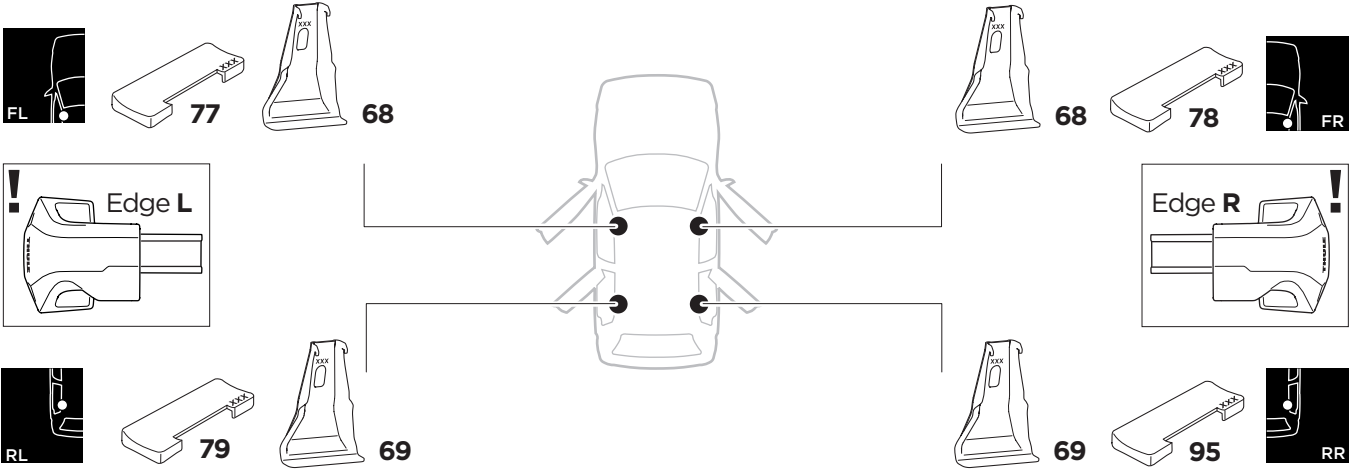

# 1

## Kit 145015

VOLKSWAGEN Polo (Mk V.), 5-dr Hatchback, 09-17

ISO 1154-E

				<b>Evo X (scale)</b>	<b>Edge X (scale)</b>
<b>VOLKSWAGEN Polo (Mk V.), 5-dr Hatchback, 09-17</b>				<b>41</b>	<b>O</b>

		<b>X (mm/inch)</b>		
<b>VOLKSWAGEN Polo (Mk V.), 5-dr Hatchback, 09-17</b>				<b>1061 mm / 41 3/4"</b>

				<b>Evo Y (scale)</b>	<b>Edge Y (scale)</b>
<b>VOLKSWAGEN Polo (Mk V.), 5-dr Hatchback, 09-17</b>				<b>36</b>	<b>G</b>

		<b>Y (mm/inch)</b>		
<b>VOLKSWAGEN Polo (Mk V.), 5-dr Hatchback, 09-17</b>				<b>1011 mm / 39 3/4"</b>

	<b>W (mm/inch)</b>	<b>Z (mm/inch)</b>
<b>VOLKSWAGEN Polo (Mk V.), 5-dr Hatchback, 09-17</b>	<b>795 mm / 31 1/4"</b>	<b>175 mm / 6 7/8"</b>