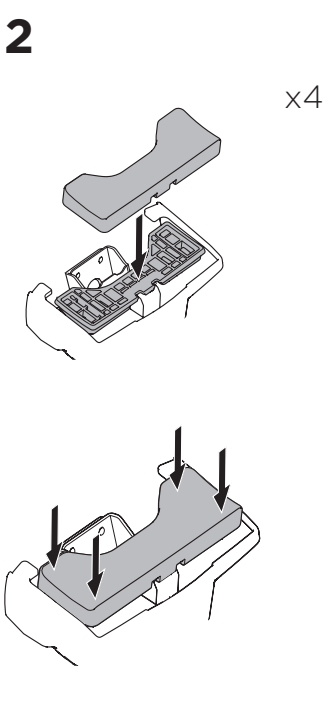

## Kit 145015

VOLKSWAGEN Polo (Mk V.), 5-dr Hatchback, 09-17

ISO 1154-E

				<b>Evo X (scale)</b>	<b>Edge X (scale)</b>
<b>VOLKSWAGEN Polo (Mk V.), 5-dr Hatchback, 09-17</b>				<b>41</b>	<b>O</b>

		<b>X (mm/inch)</b>		
<b>VOLKSWAGEN Polo (Mk V.), 5-dr Hatchback, 09-17</b>				<b>1061 mm / 41 3/4"</b>

				<b>Evo Y (scale)</b>	<b>Edge Y (scale)</b>
<b>VOLKSWAGEN Polo (Mk V.), 5-dr Hatchback, 09-17</b>				<b>36</b>	<b>G</b>

		<b>Y (mm/inch)</b>		
<b>VOLKSWAGEN Polo (Mk V.), 5-dr Hatchback, 09-17</b>				<b>1011 mm / 39 3/4"</b>

	<b>W (mm/inch)</b>	<b>Z (mm/inch)</b>
<b>VOLKSWAGEN Polo (Mk V.), 5-dr Hatchback, 09-17</b>	<b>795 mm / 31 1/4"</b>	<b>175 mm / 6 7/8"</b>