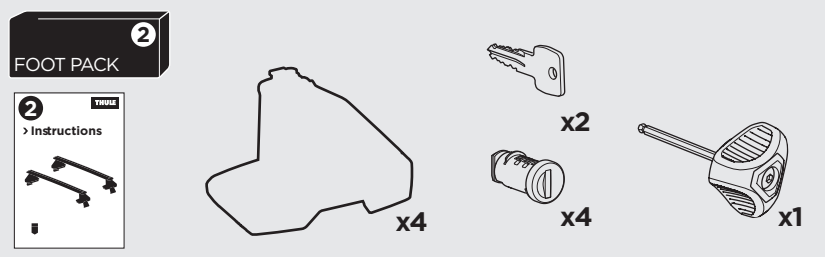

## Kit 145015

VOLKSWAGEN Polo (Mk V.), 5-dr Hatchback, 09-17

ISO 1154-E

				<b>Evo X (scale)</b>	<b>Edge X (scale)</b>
<b>VOLKSWAGEN Polo (Mk V.), 5-dr Hatchback, 09-17</b>				<b>41</b>	<b>O</b>

		<b>X (mm/inch)</b>		
<b>VOLKSWAGEN Polo (Mk V.), 5-dr Hatchback, 09-17</b>				<b>1061 mm / 41 3/4"</b>

				<b>Evo Y (scale)</b>	<b>Edge Y (scale)</b>
<b>VOLKSWAGEN Polo (Mk V.), 5-dr Hatchback, 09-17</b>				<b>36</b>	<b>G</b>

		<b>Y (mm/inch)</b>		
<b>VOLKSWAGEN Polo (Mk V.), 5-dr Hatchback, 09-17</b>				<b>1011 mm / 39 3/4"</b>

	<b>W (mm/inch)</b>	<b>Z (mm/inch)</b>
<b>VOLKSWAGEN Polo (Mk V.), 5-dr Hatchback, 09-17</b>	<b>795 mm / 31 1/4"</b>	<b>175 mm / 6 7/8"</b>