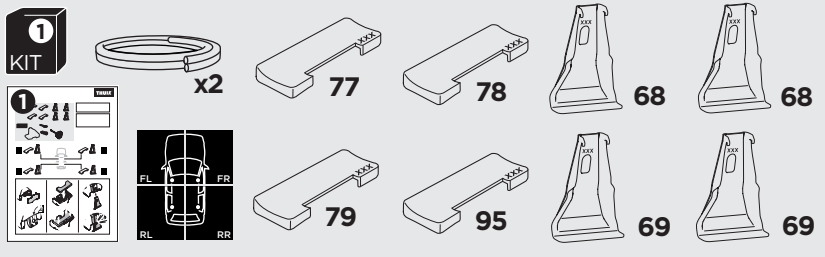

## Kit 145015

VOLKSWAGEN Polo (Mk V.), 5-dr Hatchback, 09-17

ISO 1154-E

				<b>Evo X (scale)</b>	<b>Edge X (scale)</b>
<b>VOLKSWAGEN Polo (Mk V.), 5-dr Hatchback, 09-17</b>				<b>41</b>	<b>O</b>

		<b>X (mm/inch)</b>		
<b>VOLKSWAGEN Polo (Mk V.), 5-dr Hatchback, 09-17</b>				<b>1061 mm / 41 3/4"</b>

				<b>Evo Y (scale)</b>	<b>Edge Y (scale)</b>
<b>VOLKSWAGEN Polo (Mk V.), 5-dr Hatchback, 09-17</b>				<b>36</b>	<b>G</b>

		<b>Y (mm/inch)</b>		
<b>VOLKSWAGEN Polo (Mk V.), 5-dr Hatchback, 09-17</b>				<b>1011 mm / 39 3/4"</b>

	<b>W (mm/inch)</b>	<b>Z (mm/inch)</b>
<b>VOLKSWAGEN Polo (Mk V.), 5-dr Hatchback, 09-17</b>	<b>795 mm / 31 1/4"</b>	<b>175 mm / 6 7/8"</b>