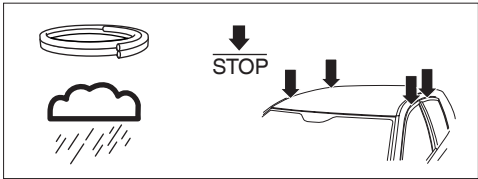

## Kit 145015

VOLKSWAGEN Polo (Mk V.), 5-dr Hatchback, 09-17

ISO 1154-E

				<b>Evo X (scale)</b>	<b>Edge X (scale)</b>
<b>VOLKSWAGEN Polo (Mk V.), 5-dr Hatchback, 09-17</b>				<b>41</b>	<b>O</b>

		<b>X (mm/inch)</b>		
<b>VOLKSWAGEN Polo (Mk V.), 5-dr Hatchback, 09-17</b>				<b>1061 mm / 41 3/4"</b>

				<b>Evo Y (scale)</b>	<b>Edge Y (scale)</b>
<b>VOLKSWAGEN Polo (Mk V.), 5-dr Hatchback, 09-17</b>				<b>36</b>	<b>G</b>

		<b>Y (mm/inch)</b>		
<b>VOLKSWAGEN Polo (Mk V.), 5-dr Hatchback, 09-17</b>				<b>1011 mm / 39 3/4"</b>

	<b>W (mm/inch)</b>	<b>Z (mm/inch)</b>
<b>VOLKSWAGEN Polo (Mk V.), 5-dr Hatchback, 09-17</b>	<b>795 mm / 31 1/4"</b>	<b>175 mm / 6 7/8"</b>