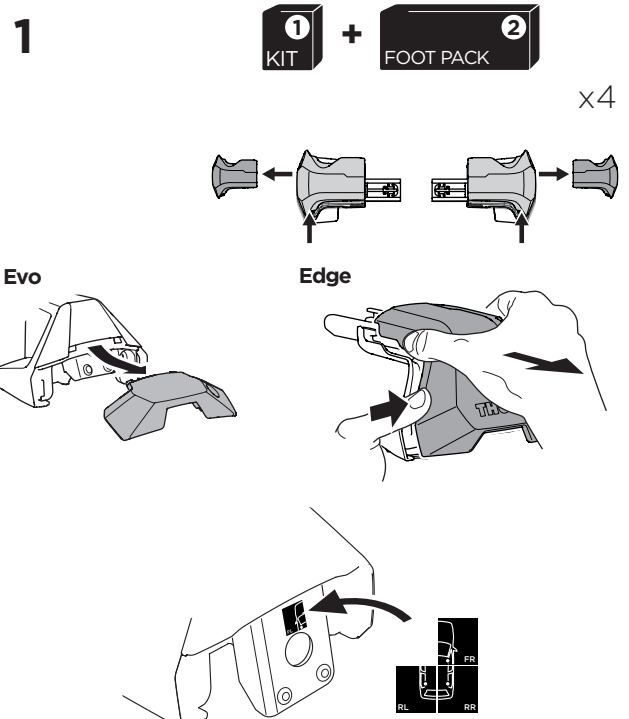

## Kit 145015

VOLKSWAGEN Polo (Mk V.), 5-dr Hatchback, 09-17

ISO 1154-E

				<b>Evo X (scale)</b>	<b>Edge X (scale)</b>
<b>VOLKSWAGEN Polo (Mk V.), 5-dr Hatchback, 09-17</b>				<b>41</b>	<b>O</b>

		<b>X (mm/inch)</b>		
<b>VOLKSWAGEN Polo (Mk V.), 5-dr Hatchback, 09-17</b>				<b>1061 mm / 41 3/4"</b>

				<b>Evo Y (scale)</b>	<b>Edge Y (scale)</b>
<b>VOLKSWAGEN Polo (Mk V.), 5-dr Hatchback, 09-17</b>				<b>36</b>	<b>G</b>

		<b>Y (mm/inch)</b>		
<b>VOLKSWAGEN Polo (Mk V.), 5-dr Hatchback, 09-17</b>				<b>1011 mm / 39 3/4"</b>

	<b>W (mm/inch)</b>	<b>Z (mm/inch)</b>
<b>VOLKSWAGEN Polo (Mk V.), 5-dr Hatchback, 09-17</b>	<b>795 mm / 31 1/4"</b>	<b>175 mm / 6 7/8"</b>