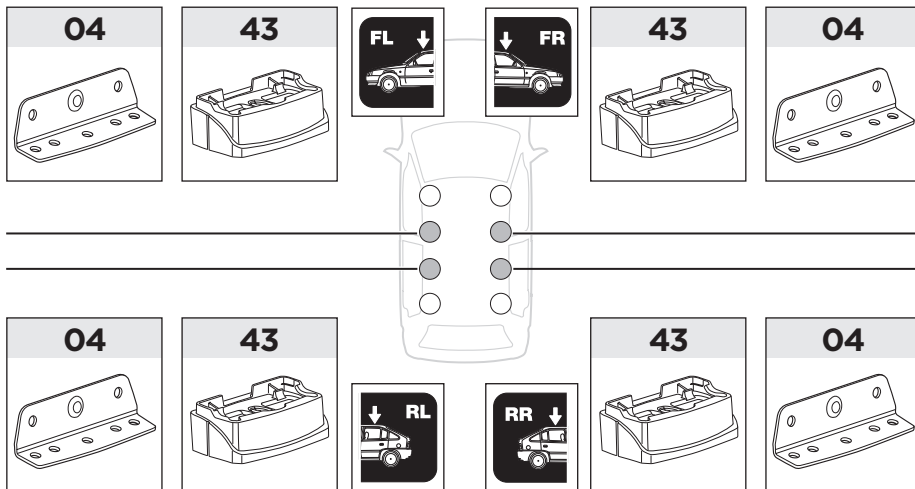

1

753
FootPack

A