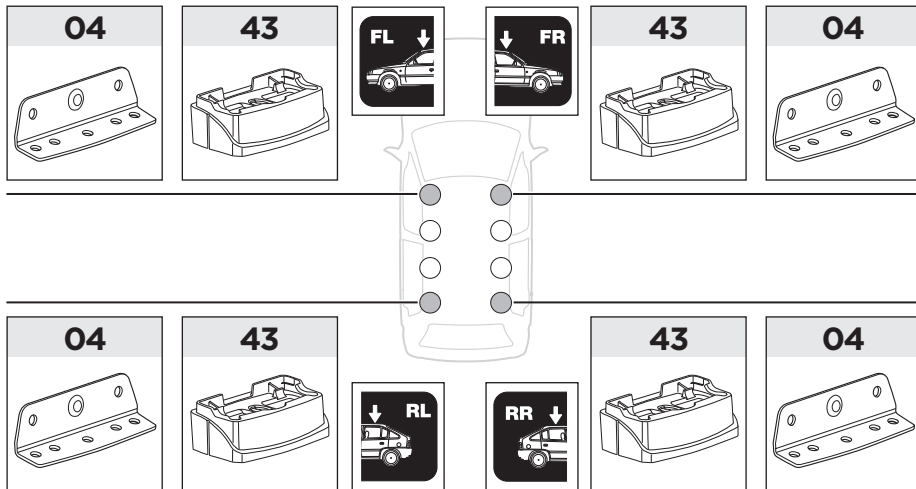

x8

x1

x1

B

Instructions

x1

1**751**
FootPack**ONLY FOR MERCEDES!****A****B**

EN Only a few turns
DE Nur wenige Umdrehungen
FR Quelques tours uniquement
NL Slechts enkele slagen
IT Solo qualche giro
ES Sólo algunas vueltas
PT Noções básicas
SV Endast några varv
DK Kun nogle få omgange
NE Bare noen få omdreinger
FI Vain muutama kierros